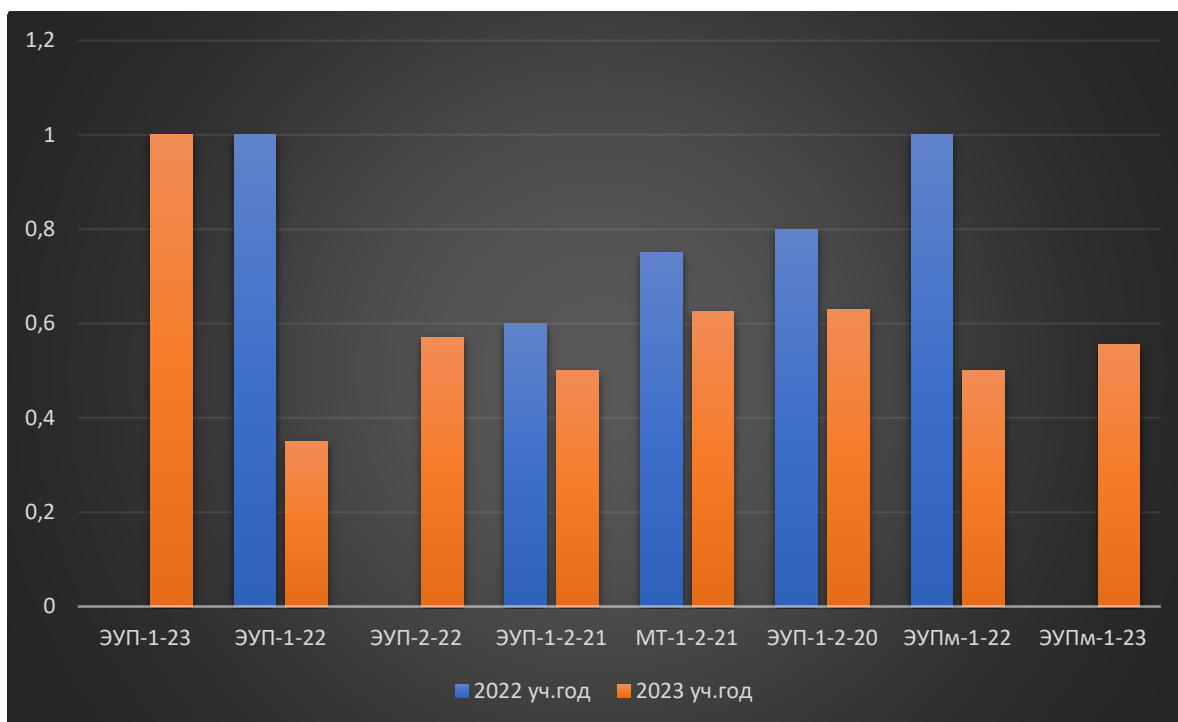

**Анализ посещаемости студентов на занятиях по направлению  
580100 «Экономика», 580200 «Менеджмент»**

Из анализа посещаемости студентов на занятиях видно, что за 2022-2023 уч.г. в группе:

Группы	2022 уч.год	2023 уч.год
	Посещаемость студентов	
ЭУП-1-23	-	100%
ЭУП-1-22	100%	35%
ЭУП-2-22	-	57%
ЭУП-1-2-21	60%	50%
МТ-1-2-21	75%	62,5%
ЭУП-1-2-20	80%	75%
ЭУПм-1-22	100%	50%
ЭУПм-1-23	-	55,5%