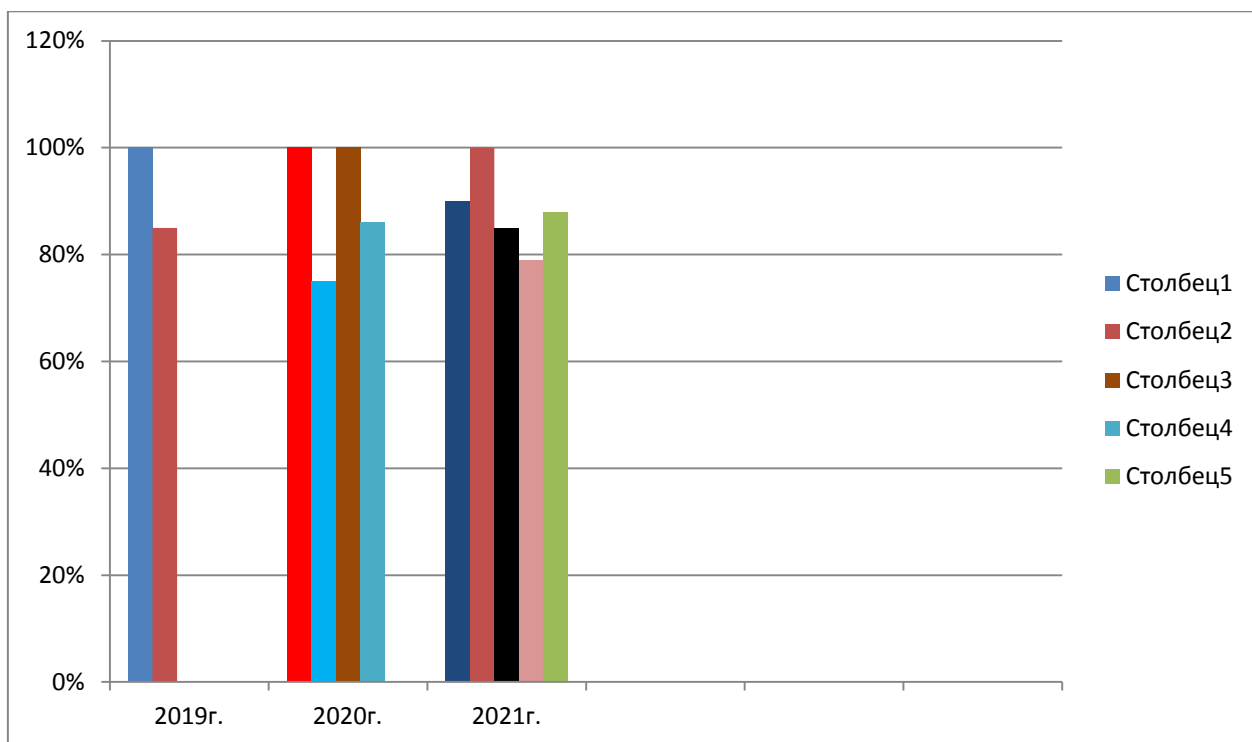

**Анализ посещаемости студентов на занятиях по направлению 580100 Экономика
профиль: Экономика и управление на предприятии (по отраслям)**

данные взяты из журнала посещаемости студентов на занятиях

Из анализа посещаемости студентов на занятиях видно, что за 2019 -2020уч.г. в группе ЭУП-19 посещаемость составляет 100%, в гр. ЭУП-18- 85%.

За 2020-2021 уч. посещаемость занятий составляет в гр. ЭУП-1-20 - 100%, гр.ЭУП-1-19 -75%, гр.ЭУП-2-19-100%, гр.ЭУП-18 -86%.

За 2021-2022 уч. год. в группе ЭУП-1-20- 90%, гр.ЭУП-2-20-100%, гр. ЭУП-1-19-85%, гр.ЭУП-2-19-79%, гр.ЭУП-18-88%.