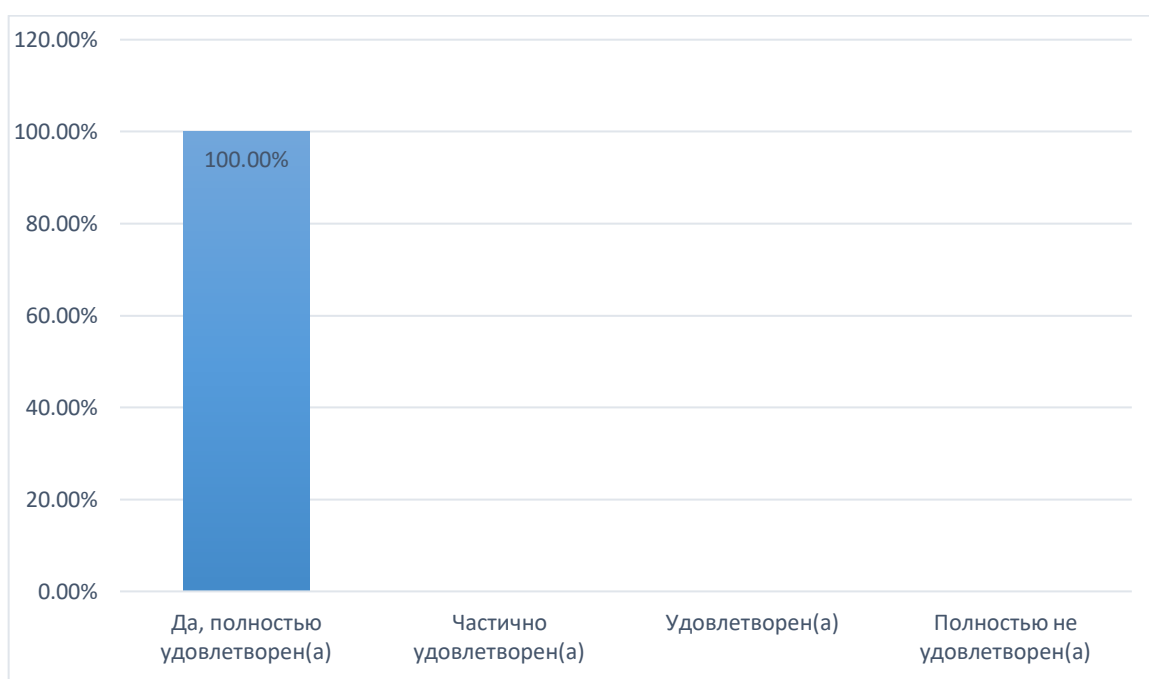

Таблица 4. Интересно ли Вам было учиться?

Наименование программы	Выпускники	Общее количество выпускников	Варианты ответов	Количество выборов	%
550.800 «Профессиональное обучение» и 550.500 «Технологическое образование»	ПОм 1-20	4 человека	1. Да	3	75%
			2. Скорее да, чем нет	1	25%
			3. Скорее нет, чем да	-	-
			4. Нет	-	-

Таблица 5. Удовлетворены ли вы уровнем полученной профессиональной подготовки в данной образовательной программе?

Наименование программы	Выпускники	Общее количество выпускников	Варианты ответов	Количество выборов	%
550.800 «Профессиональное обучение» и 550.500 «Технологическое образование»	ПОм 1-20	4 человека	1. Полностью удовлетворен(а)	4	100%
			2. Частично удовлетворен(а)	-	-
			3. Удовлетворен(а)	-	-
			4. Полностью не удовлетворен(а)	-	-

Таблица 6. Как Вы оцениваете образовательную программу, по которой Вы обучались? Оцените по 5-ти балльной шкале

Наименование программы	Выпускники	Общее количество выпускников	Варианты ответов	Количество выборов	%
550.800 «Профессиональное обучение» и 550.500 «Технологическое образование»	ПОм 1-20	4 человека	1	-	-
			2	-	-
			3	-	-
			4	1	25%
			5	3	75%