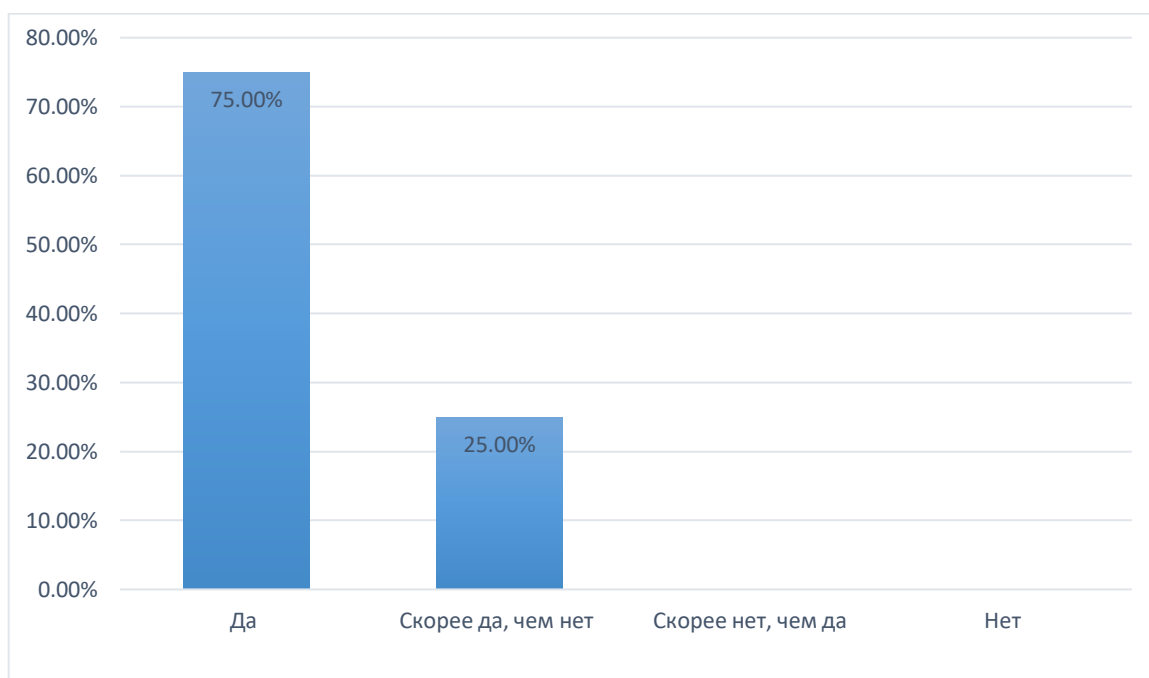

Таблица 6. Как Вы оцениваете образовательную программу, по которой Вы обучались? Оцените по 5-ти балльной шкале

Наименование программы	Выпускники	Общее количество выпускников	Варианты ответов	Количество выборов	%
550.800 «Профессиональное обучение» и 550.500 «Технологическое образование»	ПОм 1-20	4 человека	1	-	-
			2	-	-
			3	-	-
			4	1	25%
			5	3	75%

Таблица 7. Вы довольны проходившими учебными/педагогическими практиками?

Наименование программы	Выпускники	Общее количество выпускников	Варианты ответов	Количество выборов	%
550.800 «Профессиональное обучение» и 550.500 «Технологическое образование»	ПОм 1-20	4 человека	1. Да	3	75%
			2. Скорее да, чем нет	1	25%
			3. Скорее нет, чем да	-	-
			4. Нет	-	-

Таблица 8. Как вы оцениваете перспективы трудоустройства для обладателей вашей специальности? Оцените по 5-ти балльной шкале

Наименование программы	Выпускники	Общее количество выпускников	Варианты ответов	Количество выборов	%
550.800 «Профессиональное обучение» и 550.500 «Технологическое образование»	ПОм 1-20	4 человека	1	-	-
			2	-	-
			3	-	-
			4	1	25%
			5	3	75%