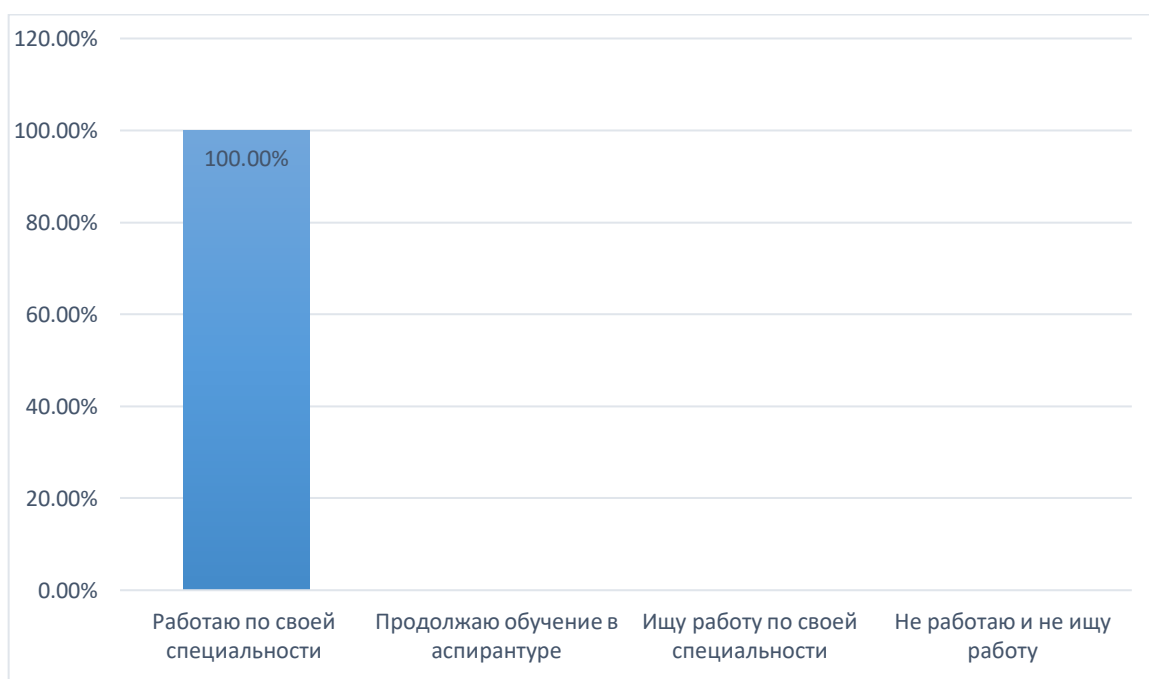

Анкетирование

«Анкета выпускников и трудоустройства»

по программе 550.800 «Профессиональное обучение» и

550.500 «Технологическое образование»

23.01.2023 г. было проведено анкетирование среди выпускников в количестве 4 человек.

Результаты предоставлены ниже

Таблица 1. Работаете ли вы по своей специальности?

Наименование программы	Выпускники	Общее количество выпускников	Варианты ответов	Количество выборов	%
550.800 «Профессиональное обучение» и 550.500 «Технологическое образование»	ПОм 1-20	4 человека	1. Работаю по своей специальности	4	100%
			2. Продолжаю обучение в аспирантуре	-	-
			3. Ищу работу по своей специальности	-	-
			4. Не работаю и не ищу работу	-	-

Таблица 2. Была ли в целом процедура обучения по дисциплине организована должным образом (расписание, лекции, экзамены)?

Наименование программы	Выпускники	Общее количество выпускников	Варианты ответов	Количество выборов	%
550.800 «Профессиональное обучение» и 550.500 «Технологическое образование»	ПОм 1-20	4 человека	1. Да	3	75%
			2. Скорее да, чем нет	1	25%
			3. Скорее нет, чем да	-	-
			4. Нет	-	-