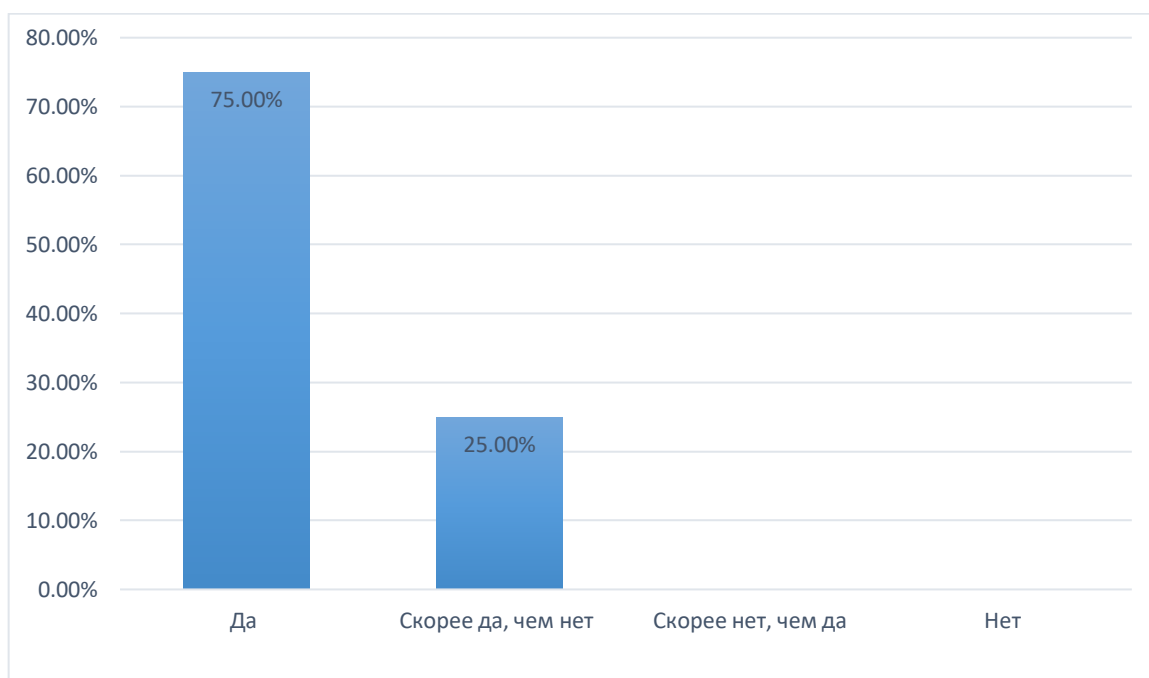

Таблица 3. Удовлетворены ли Вы в целом обучением в данной образовательной программе?

Наименование программы	Выпускники	Общее количество выпускников	Варианты ответов	Количество выборов	%
550.800 «Профессиональное обучение» и 550.500 «Технологическое образование»	ПОм 1-20	4 человека	1. Да, полностью удовлетворен(а)	4	100%
			2. Скорее да, чем нет	-	-
			3. Скорее нет, чем да	-	-
			4. Нет, совершенно не удовлетворен(а)	-	-

Таблица 4. Интересно ли Вам было учиться?

Наименование программы	Выпускники	Общее количество выпускников	Варианты ответов	Количество выборов	%
550.800 «Профессиональное обучение» и 550.500 «Технологическое образование»	ПОм 1-20	4 человека	1. Да	3	75%
			2. Скорее да, чем нет	1	25%
			3. Скорее нет, чем да	-	-
			4. Нет	-	-

Таблица 5. Удовлетворены ли вы уровнем полученной профессиональной подготовки в данной образовательной программе?

Наименование программы	Выпускники	Общее количество выпускников	Варианты ответов	Количество выборов	%
550.800 «Профессиональное обучение» и 550.500 «Технологическое образование»	ПОм 1-20	4 человека	1. Полностью удовлетворен(а)	4	100%
			2. Частично удовлетворен(а)	-	-
			3. Удовлетворен(а)	-	-
			4. Полностью не удовлетворен(а)	-	-