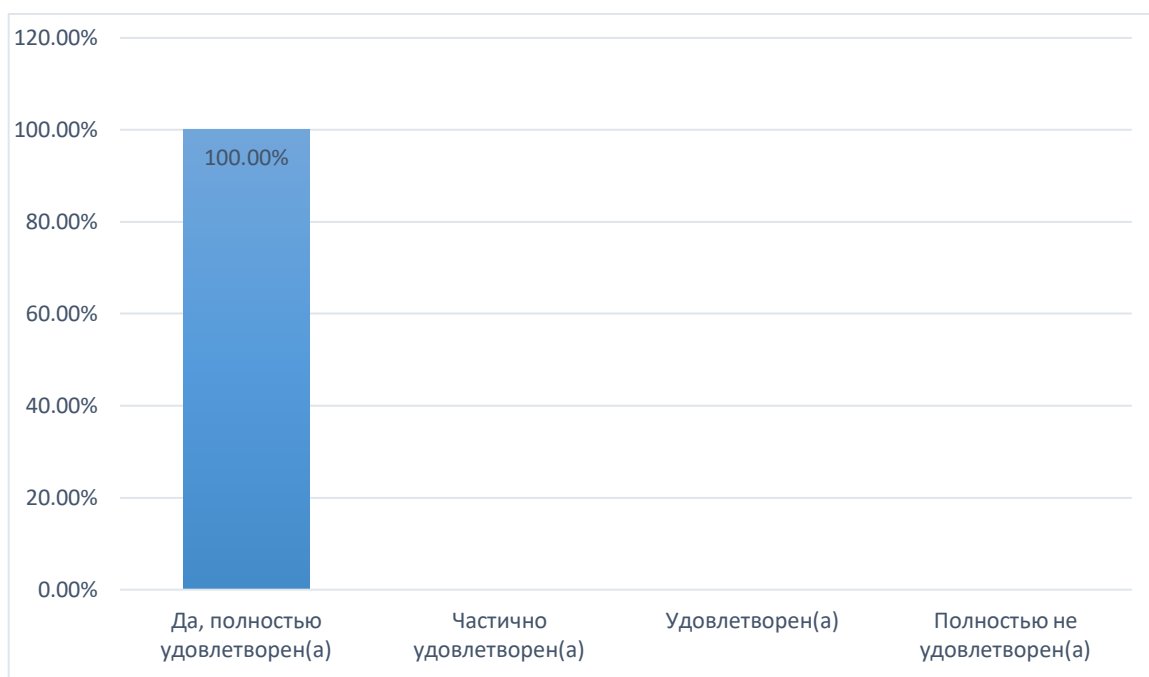

Таблица 8. Как вы оцениваете перспективы трудоустройства для обладателей вашей специальности? Оцените по 5-ти балльной шкале

Наименование программы	Выпускники	Общее количество выпускников	Варианты ответов	Количество выборов	%
550.800 «Профессиональное обучение» и 550.500 «Технологическое образование»	ПОм 1-20	4 человека	1	-	-
			2	-	-
			3	-	-
			4	1	25%
			5	3	75%

Таблица 9. Удовлетворены ли Вы своей профессией?

Наименование программы	Выпускники	Общее количество выпускников	Варианты ответов	Количество выборов	%
550.800 «Профессиональное обучение» и 550.500 «Технологическое образование»	ПОм 1-20	4 человека	1. Полностью удовлетворен(а)	4	100%
			2. Частично удовлетворен(а)	-	-
			3. Удовлетворен(а)	-	-
			4. Полностью не удовлетворен(а)	-	-