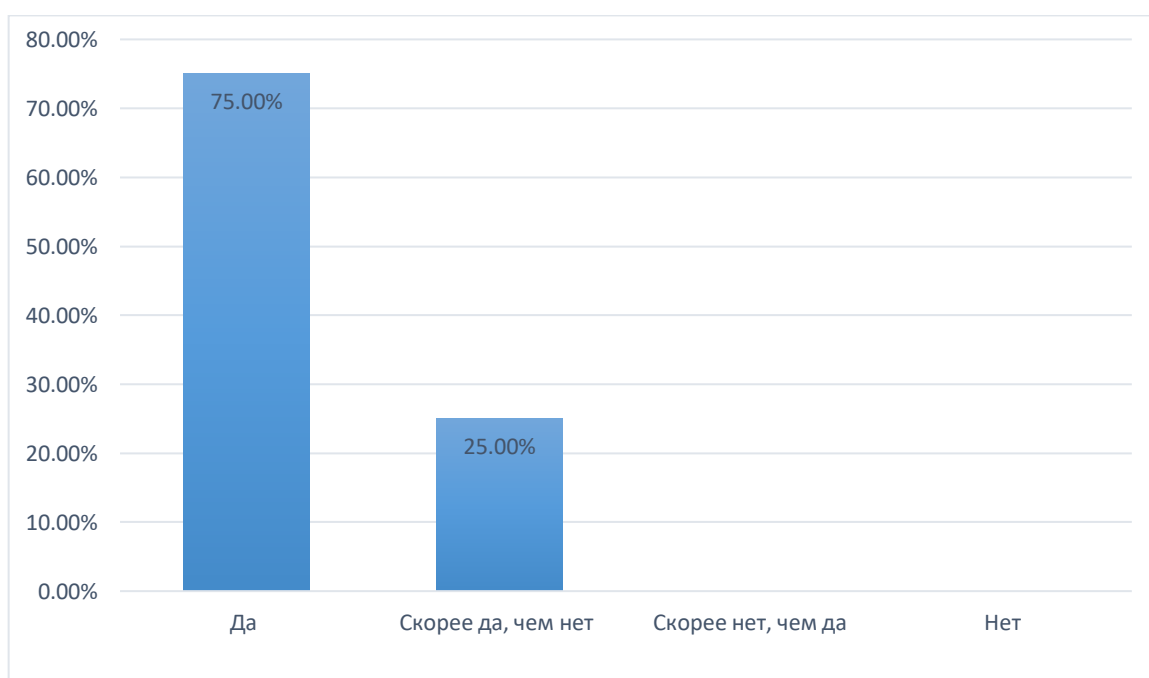

Результаты предоставлены ниже

Таблица 1. Работаете ли вы по своей специальности?

Наименование программы	Выпускники	Общее количество выпускников	Варианты ответов	Количество выборов	%
550.800 «Профессиональное обучение» и 550.500 «Технологическое образование»	ПОм 1-20	4 человека	1. Работаю по своей специальности	4	100%
			2. Продолжаю обучение в аспирантуре	-	-
			3. Ищу работу по своей специальности	-	-
			4. Не работаю и не ищу работу	-	-

Таблица 2. Была ли в целом процедура обучения по дисциплине организована должным образом (расписание, лекции, экзамены)?

Наименование программы	Выпускники	Общее количество выпускников	Варианты ответов	Количество выборов	%
550.800 «Профессиональное обучение» и 550.500 «Технологическое образование»	ПОм 1-20	4 человека	1. Да	3	75%
			2. Скорее да, чем нет	1	25%
			3. Скорее нет, чем да	-	-
			4. Нет	-	-

Таблица 3. Удовлетворены ли Вы в целом обучением в данной образовательной программе?

Наименование программы	Выпускники	Общее количество выпускников	Варианты ответов	Количество выборов	%
550.800 «Профессиональное обучение» и 550.500 «Технологическое образование»	ПОм 1-20	4 человека	1. Да, полностью удовлетворен(а)	4	100%
			2. Скорее да, чем нет	-	-
			3. Скорее нет, чем да	-	-
			4. Нет, совершенно не удовлетворен(а)	-	-