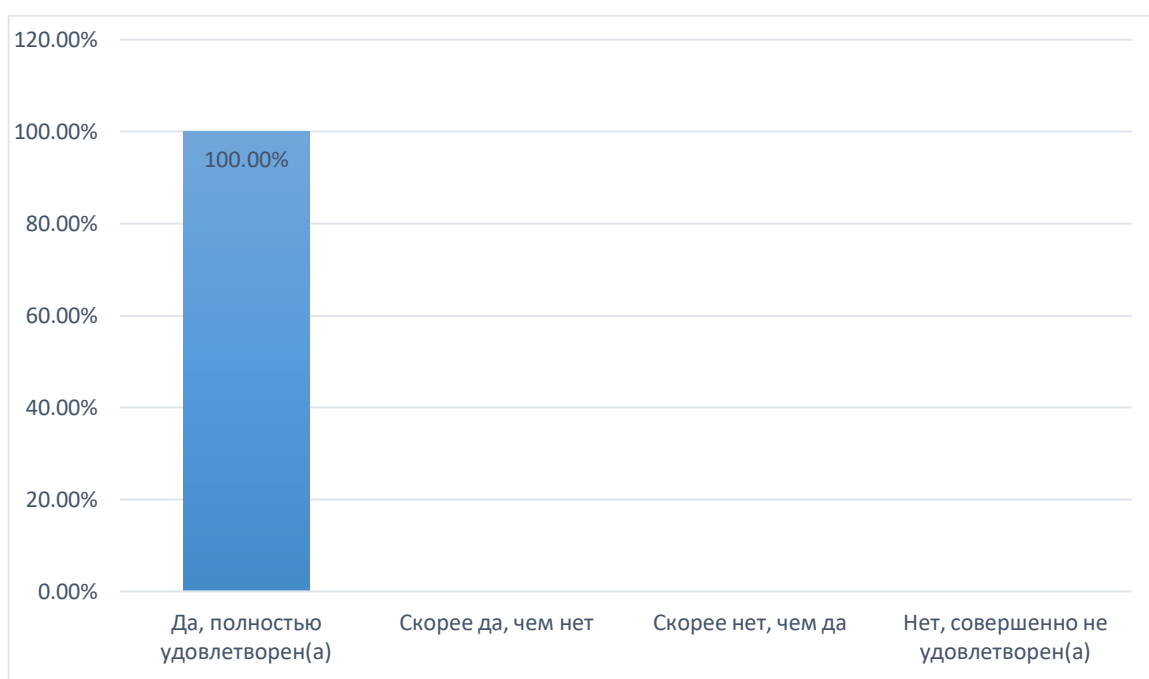

Таблица 2. Была ли в целом процедура обучения по дисциплине организована должным образом (расписание, лекции, экзамены)?

Наименование программы	Выпускники	Общее количество выпускников	Варианты ответов	Количество выборов	%
550.800 «Профессиональное обучение» и 550.500 «Технологическое образование»	ПОм 1-20	4 человека	1. Да	3	75%
			2. Скорее да, чем нет	1	25%
			3. Скорее нет, чем да	-	-
			4. Нет	-	-

Таблица 3. Удовлетворены ли Вы в целом обучением в данной образовательной программе?

Наименование программы	Выпускники	Общее количество выпускников	Варианты ответов	Количество выборов	%
550.800 «Профессиональное обучение» и 550.500 «Технологическое образование»	ПОм 1-20	4 человека	1. Да, полностью удовлетворен(а)	4	100%
			2. Скорее да, чем нет	-	-
			3. Скорее нет, чем да	-	-
			4. Нет, совершенно не удовлетворен(а)	-	-

Таблица 4. Интересно ли Вам было учиться?

Наименование программы	Выпускники	Общее количество выпускников	Варианты ответов	Количество выборов	%
550.800 «Профессиональное обучение» и 550.500 «Технологическое образование»	ПОм 1-20	4 человека	1. Да	3	75%
			2. Скорее да, чем нет	1	25%
			3. Скорее нет, чем да	-	-
			4. Нет	-	-